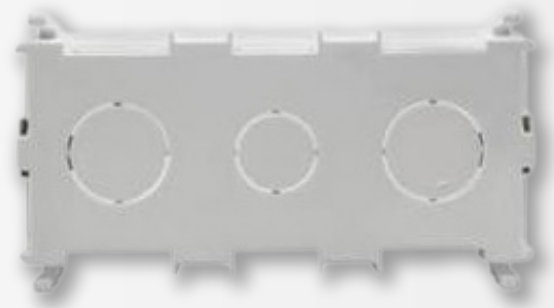

Caja 3 mod 1/2
L93-CHALU-003